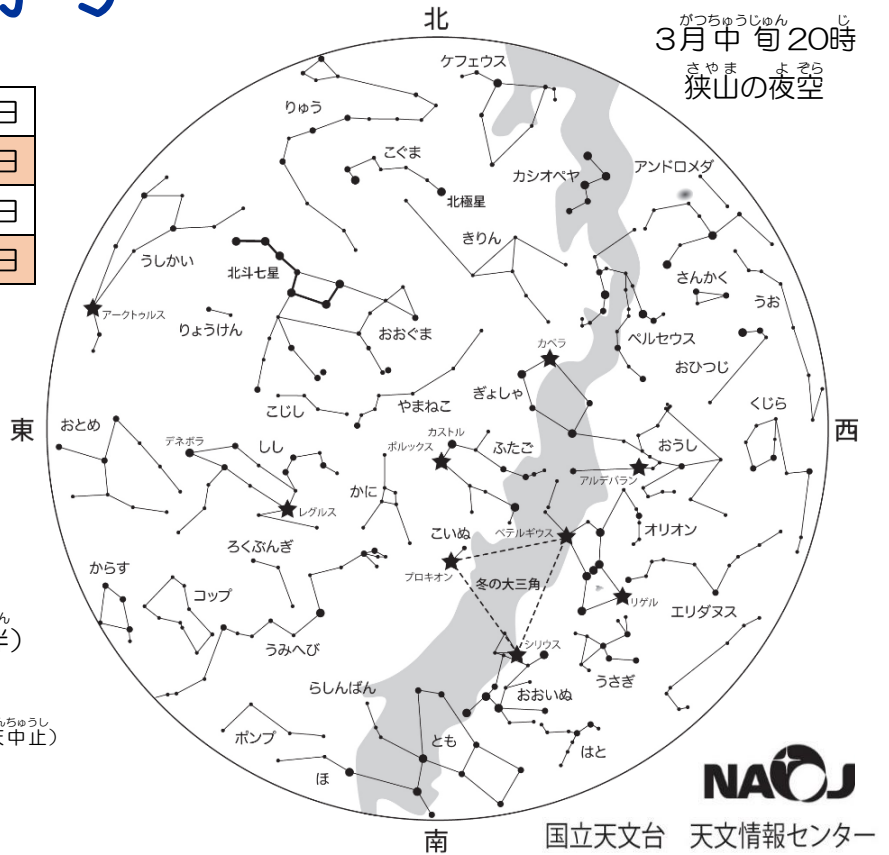

## プラネタリウム一般投影

だい 2・4 土曜日、毎週日曜日、祝日

① 11:00~11:50 ② 15:00~15:50

春・冬の星空解説をするよ!!

費用：小学生以上100円（乳幼児は保護者同伴）

※妊婦の方とその家族は無料です。

一般投影後はみんなで太陽をみよう！（雨天・曇天中止）

ほしぞらかんぼうかい

## 星空観望会（雨天・曇天中止）

だい 2・4 土曜日 18:00 ~ 19:00

月、北極星などの天体を望遠鏡で覗いてみよう。

乳幼児は保護者同伴、小学生以上は保護者同伴、

または送迎をお願いいたします。

※当日16時の時点でくもりまたは雨天の場合は

中止です。16時以降にお電話でお問合せください。

※スリッパをお持ちください。

## シニアプラネタリウム

3月22日（金）10:00~（約50分）

『春の星座と唱歌の演奏』

対象：おおむね60歳以上の方

費用：100円 10:30~12:00 母体クラブバザーあり

## 花めぐりとプラネタリウム

3月27~30日（水~土）11:00~

『カタクリの花の散策と春の星々』

費用：小学生以上100円

NAOJ

国立天文台 天文情報センター