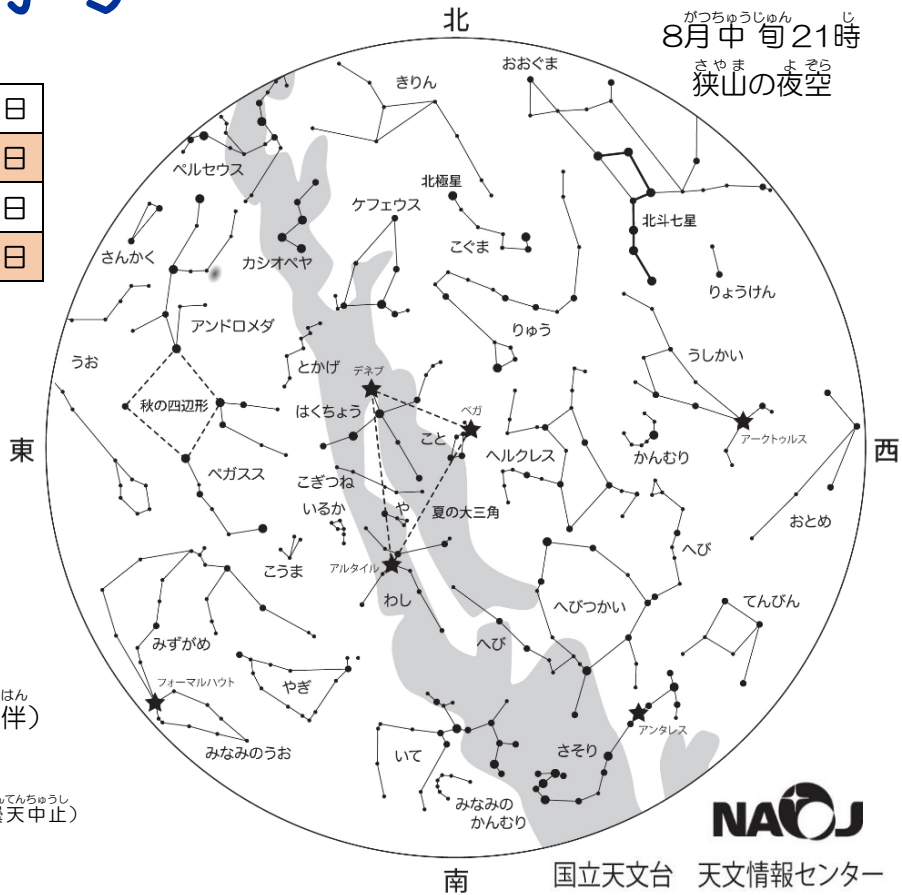

プラネタリウム☆ 8月号

プラネタリウム
100周年

水星	見られない	新月	4日
金星	夕方西の空	上弦	13日
火星	明け方の東の空	満月	20日
木星	明け方の東の空	下弦	26日
土星	観望の好期		

フラネタリウム一般投影

第2・4土曜日、日曜日、祝日

①11:00~11:50 ②15:00~15:50

夏の星空解説をするよ!!

費用：小学生以上100円（乳幼児は保護者同伴）

※妊婦の方とその家族は無料です。

★一般投影後はみんなで太陽をみよう！（雨天・曇天中止）

星空観望会

第2・4土曜日 19:00 ~ 20:00

月、北極星などの天体を望遠鏡で覗いてみよう。
乳幼児は保護者同伴、小学生以上は保護者同伴、

または送迎をお願いいたします。

※当日17時の時点でくもりまたは雨天の場合は中止です。17時以降にお電話でお問合せください。

※スリッパをお持ちください。

夏休み特別投影

宿題おたすけフラネタリウム

7月29~31日

8月5~7・13・14・19・21・26~28日

(休館日をのぞく月火水)

11:00~ 約50分 夏の星座を探そう★

費用：高校生まで無料（大人100円）

ちびっこ映画会

毎週日曜日14:00~14:30

フラネタ映画会

第4土曜日13:30~14:30

高校生特別投影

マジックショーと星空案内

8月24日(土) 15:00~

8月25日(日) 11:00~ 15:00~

※いずれも約50分