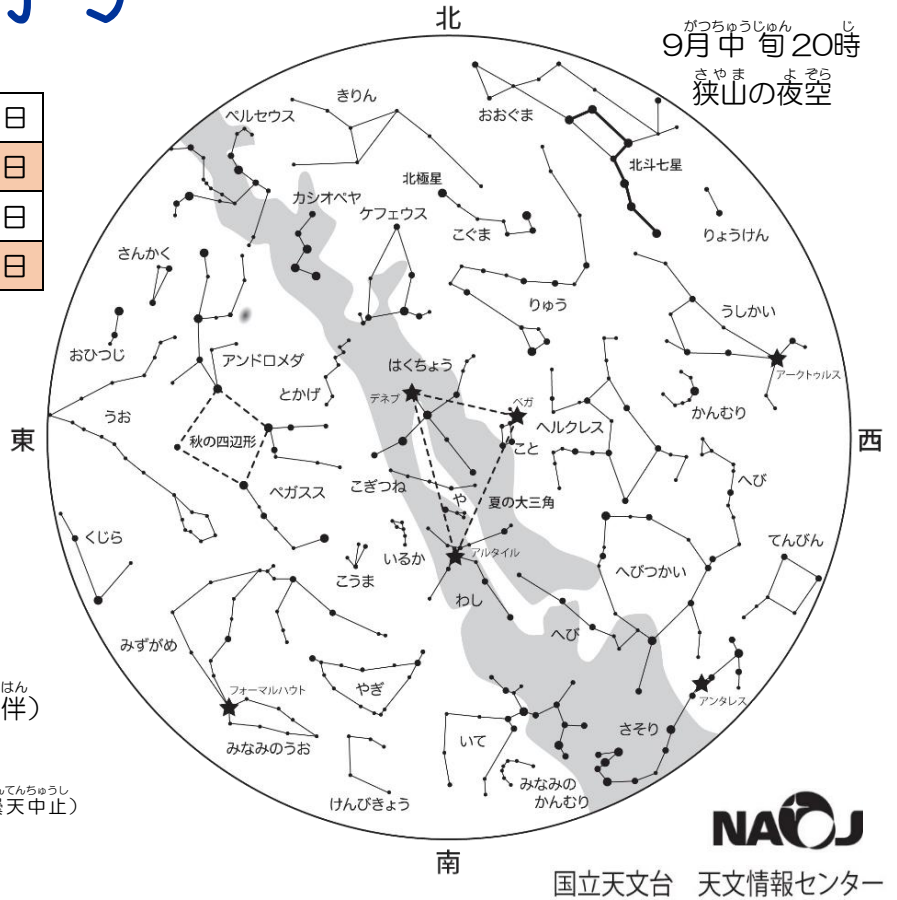

# プラネタリウム☆ 9月号

プラネタリウム  
100周年

水星	見られない	新月	3日
金星	夕方西の空	上弦	11日
火星	明け方の東の空	満月	18日
木星	明け方の東の空	下弦	25日
土星	未明の南の空		

## プラネタリウム一般投影

第2・4土曜日、日曜日、祝日

①11:00~11:50 ②15:00~15:50

秋の星空解説をするよ!!

費用：小学生以上100円（乳幼児は保護者同伴）

※妊婦の方とその家族は無料です。

★一般投影後はみんなで太陽をみよう！（雨天・曇天中止）

## 星空観望会

第2・4土曜日 19:00 ~ 20:00

月、北極星などの天体を望遠鏡で覗いてみよう。  
乳幼児は保護者同伴、小学生以上は保護者同伴、  
または送迎をお願いいたします。

※当日17時の時点でくもりまたは雨天の場合は中止です。17時以降にお電話でお問合せください。

※スリッパをお持ちください。

## 中秋の名月

旧暦8月15日の月は中秋の名月と呼ばれ、  
2024年は9月17日がその日です。

満月の1日前のかすかに欠けた月となりますが  
ほとんど満月に見えます。また、月と地球の距離が  
近いので、大きな中秋の名月となります。

月のすぐ近くに明るい土星も見えます。

ぜひ夜空を見上げてみてくださいね。