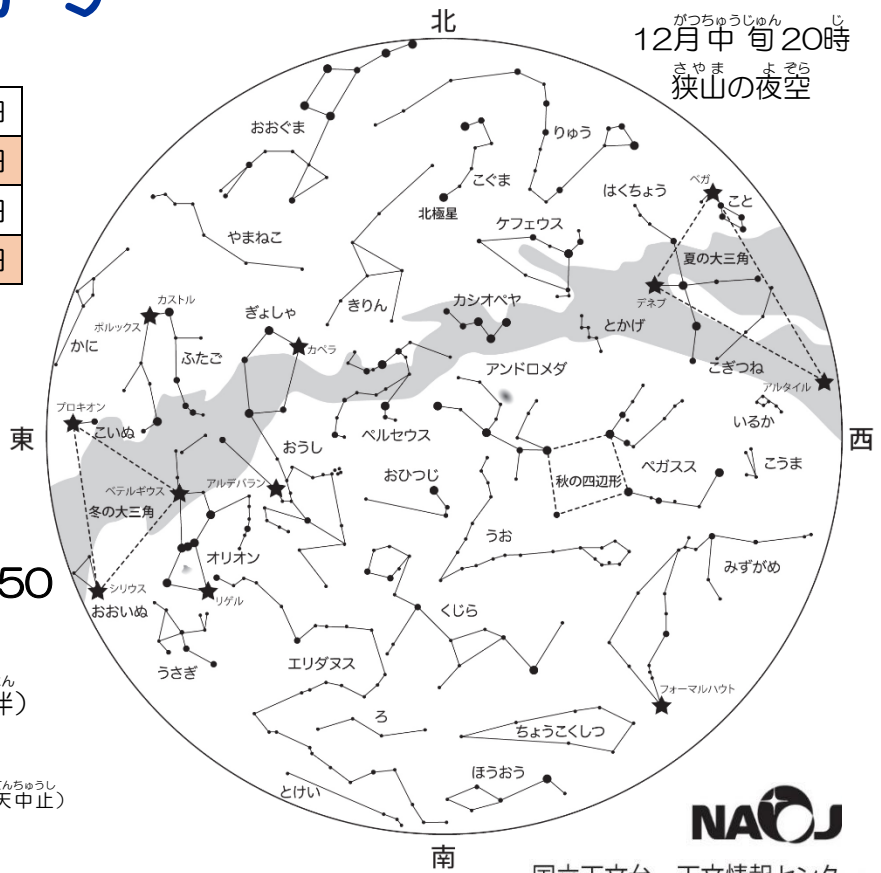

プラネタリウム☆ 12月号

プラネタリウム
100周年

すいせい 水星	ゆうがたにし そら 夕方西の空	しんげつ 新月	1日
きんせい 金星	ゆうがたにし そら 夕方西の空	じょうげん 上弦	9日
かせい 火星	あ がたひがし そら 明け方東の空	まんげつ 満月	15日
もくせい 木星	かんぼう ぜっこうき 観望の絶好期	かげん 下弦	23日
どせい 土星	かんぼう ぜっこうき 観望の絶好期		

12月中旬 20時
狭山の夜空

フラネタリウム一般投影

第2・4土曜日、日曜日、祝日
①11:00~11:50 ②15:00~15:50

冬の星空解説をするよ!!

費用：小学生以上100円（乳幼児は保護者同伴）

※妊婦の方とその家族は無料です。

★一般投影後はみんなで太陽をみよう！（雨天・曇天中止）

星空観望会 (雨天・曇天中止)

12月8日(日) 18:00 ~ 19:00

★土星が月にかくされる土星食と金星・木星を

望遠鏡で見よう🔭

12月14日(土) 18:00 ~ 19:00

★満月前の月と惑星を見よう😊

月、北極星などの天体を望遠鏡で覗いてみよう。
乳幼児は保護者同伴、小学生以上は保護者同伴、

または送迎をお願いいたします。

※当日16時の時点でくもりまたは雨天の場合は中止です。16時以降にお電話でお問合せください。

※スリッパをお持ちになり、暖かい服装でお越しください。

※28日の観望会はありません。

プラネタリウムに関するお問い合わせ

狭山市立中央児童館

04-2953-0208 (9時~17時)

ちびっこ映画会

毎週日曜日14:00~14:30

フラネタ映画会

第4土曜日13:30~14:30