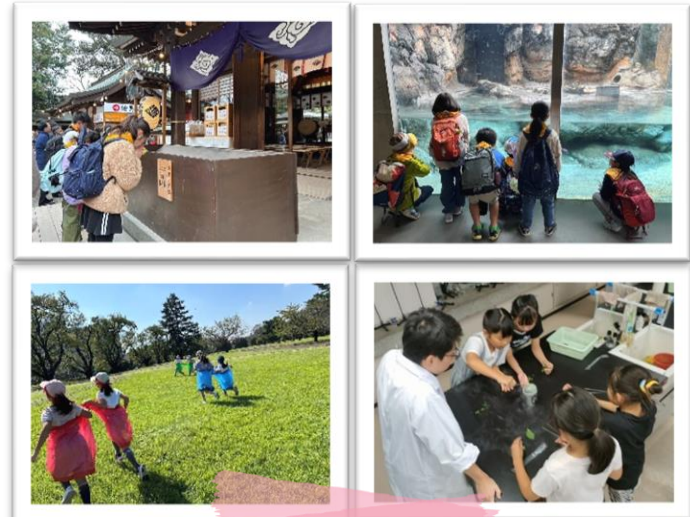

場所：中央児童館 体育室

コンパスclubメンバー募集

活動日：毎月第3土曜日

※活動内容により変動あり

対象：小学生(年間を通して参加出来る子)

定員：25名(多数抽選) ※6年生優先

費用：無料 ※遠足交通費・材料費等は実費

申込：4月18日(金)~24日(木)に児童館へ

小学1年生~6年生が、1年間仲間と一緒にレクリエーションをして楽しむクラブです★

川遊び&陶芸・運動会・クリスマス会・初詣など、

お友達とたくさんの思い出を作ろう😊

(活動内容や日程は、最初の説明会の際にお伝えします。)

あそびの広場 シルバニアの日

4月13日(日) ※時間・人数制限あり

① 9:30 ~ 12:00 ② 13:30 ~ 16:00

対象：どなたでも 申込：なし

場所：中央児童館 体育室

中央児童館検定協会(仮)

4月から新しく、月替わりでけん玉や竹馬・

お手玉などの様々な検定に挑戦できるよ!

中央児童館オリジナルの検定ですが、

検定に合格したらお友だちに自慢できちゃう

かも?! 詳しくは先生に聞いてね

☆ 中高生Time ☆

毎週金曜日 17:00~20:00

中央児童館にて開催中!

☆ 中高生スペース ☆

毎週日曜日 13:00~17:00

科学館工作室にて開催中!

ゲーム、宿題、
お菓子持ち込み

OK💡

6年生のみなさんは、3月から中高生Timeが体験できます!!